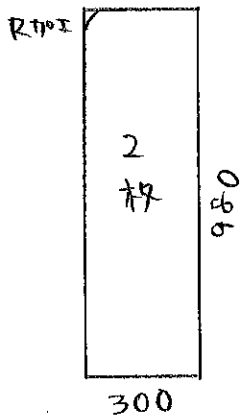

ラジア-タ10イン t20 600 x 4200

ラントセルラック
本棚付

110イン t20 6,929円

ラド-t5.5 456円

計 7,385円