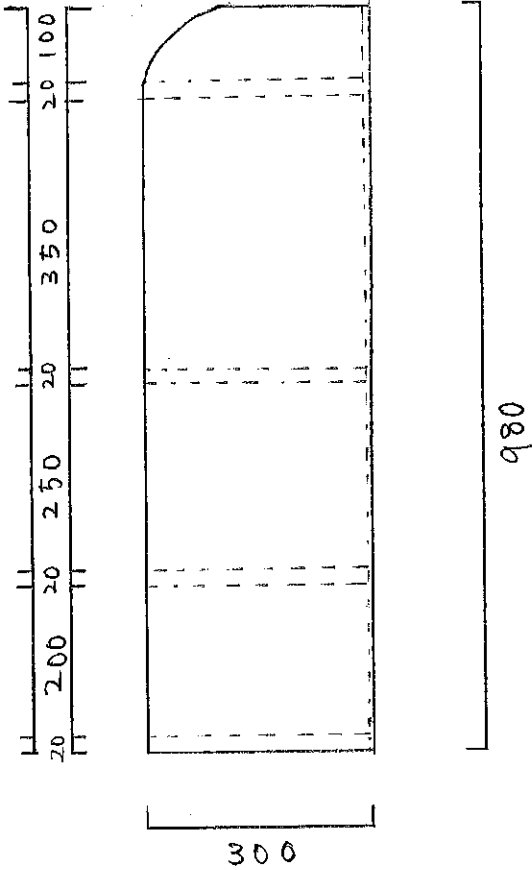

ラジア-タ10イン t20 600 x 4200

ラントセルラック
本棚付

110イン t20 6,929円

ラド-t5.5 456円

計 7,385円