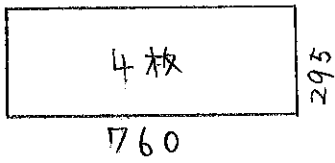

ラジア-タ10イン t20 600 x 4200

ラントセルラック
本棚付

110イン t20 6,929円

ラド-t5.5 456円

計 7,385円