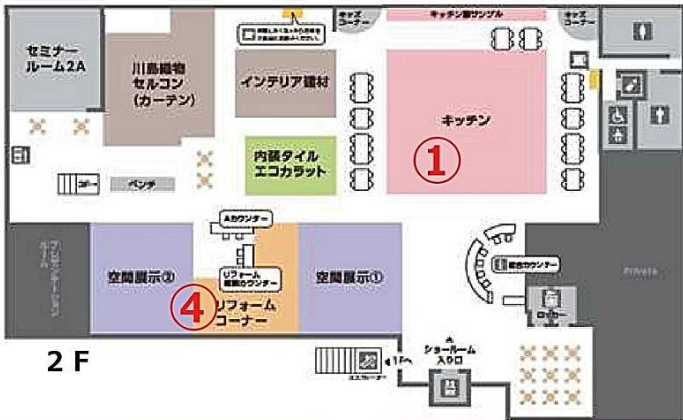

④ウッドデッキ

自然な風合いをデザインした
高級感のあるウッドデッキ
人工木材を使用しているため、
メンテナンスが簡単。お気に入りの
空間を維持することができます。

玄関ドアを1日でリフォーム
できる「カバー工法」
既存の枠の上に新しいドアを枠
ごと取り付けるためたった1日で
完成。また、壁や床などを傷め
る心配がありません。