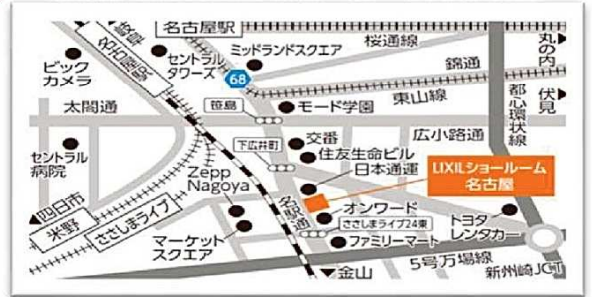

## 10:00am~4:00pm

会場 ● LIXIL ショールーム名古屋

愛知県名古屋市東区中村区名駅南4丁目11番40号  
TEL 0570-783-051 (予約専用)  
営業時間 10時~17時(定休日:水曜、年末年始、お盆休み)  
※水曜祝日の場合は営業)

癒しの時間を無料体験!