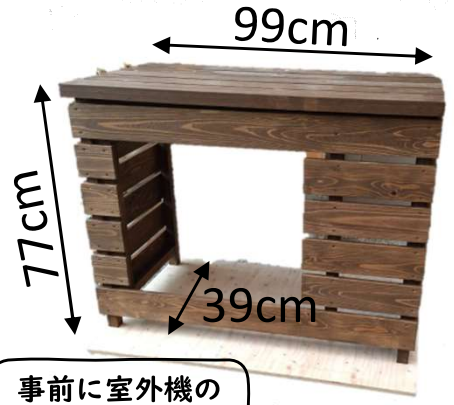

6月19日(日)

9:00~12:00... 4組

13:00~16:00... 4組

DIY 講座

大工が
教えるよ!

6月10日(金)予約締切
完全予約制
です。

浦田建築工房
2F. (あま市森4丁目1-19)

事前に室外機の
サイズを教えて
ほしいです。