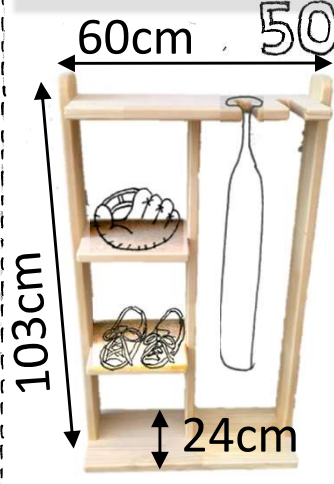

5000円

①エアコン室外機カバー

②野球バット、グローブ棚

5000円

フックに変更
してサッカー
やバスケの
ボール置き場
にしたり...

取手と
フックは、
お好みの
ものを持っ
てきてもら
ってもOK

中は、20cm~30cmまで対応可能。

2000円