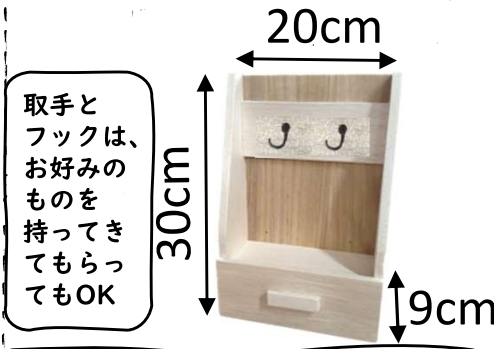

5000円

①エアコン室外機カバー

②野球バット、グローブ棚

5000円

フックに変更
してサッカー
やバスケの
ボール置き場
にしたり...

取手と
フックは、
お好みの
ものを持っ
てきてもら
ってもOK

中は、20cm~30cmまで対応可能。

2000円